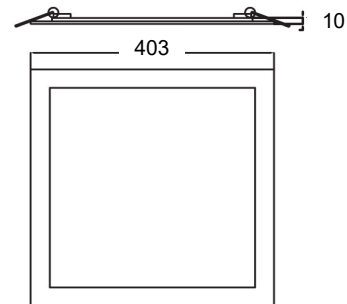

Dimensiones en milímetros

Estevez S.A. de C.V.

Av. Niños Héroes 2272
Col. Barrera
C.P. 44150
Guadalajara, Jalisco
México

Tel.: (33) 3615 5158

Fax.: (33) 3615 5671

info@estevez.com.mx

www.estevez.com.mx

ESTEVEZ®